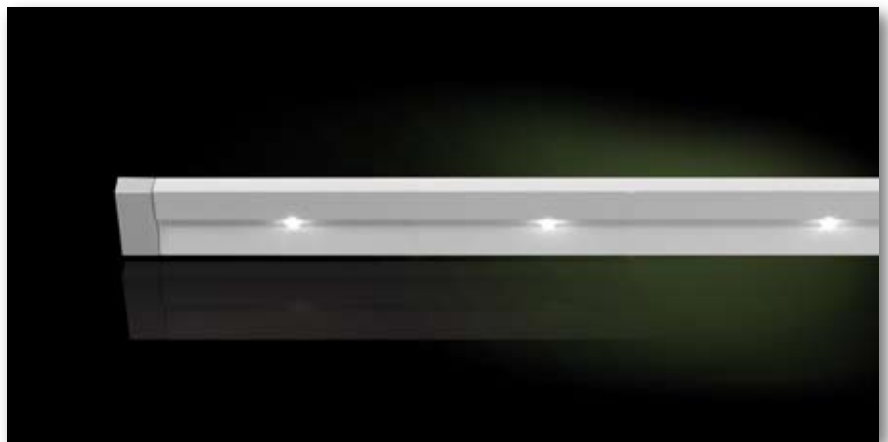

# ODO cucina

accensione a "tocco"  
with touch system switch

CE IP20

Profilo in alluminio estruso anodizzato naturale, dotato di:

- LED di potenza da 1w (temperatura di colore 6500 °K)
- Alimentatore Max 9 w/230 v
- Sistema per accensione a "tocco"
- Cavi di connessione rapida
- Terminali copri vite
- Cavo di rete da mm 2000

Profile in natural anodized aluminium fitted with :

- 1w power LED (color temperature 6500 °K)
- Feeder Max 9 w/230 v
- Complete system for "touch" switching
- Quick connection cables
- Screw cover terminals
- Network cable mm 2000

# ODO cucina

senza Interruttore  
*without switch*

CE IP20

Profilo in alluminio estruso anodizzato naturale, dotato di:

- LED di potenza da 1w (temperatura di colore 6500 °K)
- Alimentatore Max 9 w/230 v
- Cavi di connessione rapida
- Terminali copri vite
- Cavo di rete da mm 2000

*Profile in natural anodized aluminium fitted with :*

- *1w power LED (color temperature 6500 °K)*
- *Feeder Max 9 w/230 v*
- *Quick connection cables*
- *Screw cover terminals*
- *Network cable mm 2000*