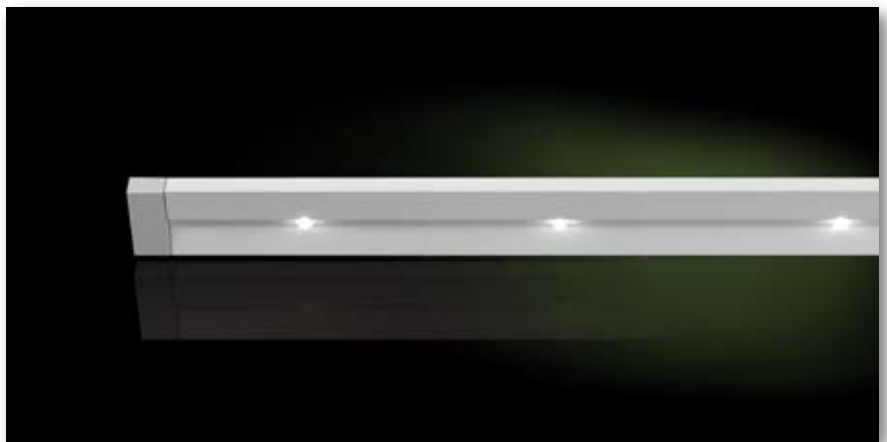

ODO cucina

senza Interruttore
without switch

CE IP20

Profilo in alluminio estruso anodizzato naturale, dotato di:

- LED di potenza da 1w (temperatura di colore 6500 °K)
- Alimentatore Max 9 w/230 v
- Cavi di connessione rapida
- Terminali copri vite
- Cavo di rete da mm 2000

Profile in natural anodized aluminium fitted with :

- *1w power LED (color temperature 6500 °K)*
- *Feeder Max 9 w/230 v*
- *Quick connection cables*
- *Screw cover terminals*
- *Network cable mm 2000*