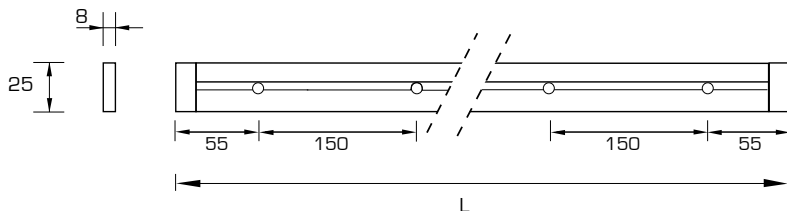

Particolare del terminale copri vite.  
Detail of the screw cover terminal.

Finitura Finish	Codice - Code			
	L = 410	L = 560	L = 860	L = 1160
	3 x 1W	4 x 1W	6 x 1W	8 x 1W
Alluminio Anodizzato naturale Natural Anodized Aluminium	162K010410T	162K010560T	162K010860T	162K011160T