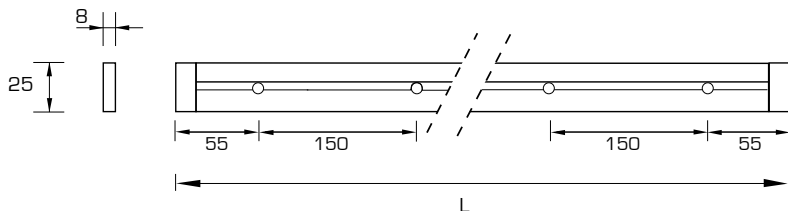

Particolare del terminale copri vite
Detail of the screw cover terminal

Finitura <i>Finish</i>	Codice - Code			
	L = 410	L = 560	L = 860	L = 1160
	3 x 1W	4 x 1W	6 x 1W	8 x 1W
Alluminio Anodizzato naturale <i>Natural Anodized Aluminium</i>	162K010410	162K010560	162K010860	162K011160